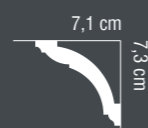

MARDOM DECOR  
E L I T E

MARDOM  
DECOR

SZTUKATERIA  
Z POLIMERU HD

MD001 · wymiary: 200 x 2,1 x 2,3 cm |

MD003 · wymiary: 200 x 2,2 x 1 cm |

MD002 · wymiary: 200 x 4 x 1,8 cm |

MD368 · wymiary: 200 x 5,6 x 5,1 cm |

MD367 · wymiary: 200 x 7,1 x 7,3 cm |

MD862 · wymiary: 200 x 17,2 x 7,5 cm |

MD366 · wymiary: 200 x 10,8 x 10,6 cm |

MD364 · wymiary: 200 x 10,2 x 7 cm |

MD365 · wymiary: 200 x 13,8 x 7,6 cm |

MD863 · wymiary: 200 x 16 x 7,4 cm |

MD362 · wymiary: 200 x 18 x 5,5 cm |

MD369 · wymiary: 200 x 11,5 x 7,8 cm |

MARDOM DECOR

M A R D O M  
D E C O R

MARDOM sp. z o.o.

ul. Ratajska 11a, 91-231 Łódź

tel. 42 678 67 86, 42 678 69 58 | fax 42 678 67 87, 42 672 10 80